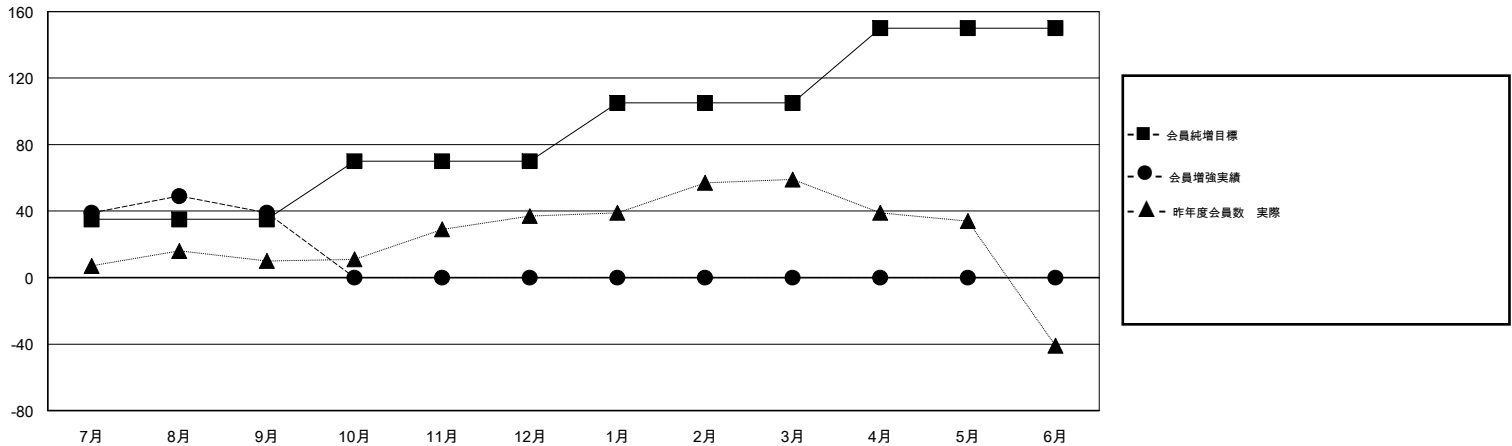

会員目標及び実績累計

解散クラブ: 0	37 CLUBS OF 72 一名以上の新会員を登録	男女別
退会者		男性 2,209 (80.39%)
物故会員 7		女性 539 (19.61%)
クラブ解散 0		女性%年度目標: 25%
その他 36	会員累計データを見るには、ここをクリック	世帯主/家族会員合計 822
合計 43		国際会費半額の家族会員 459